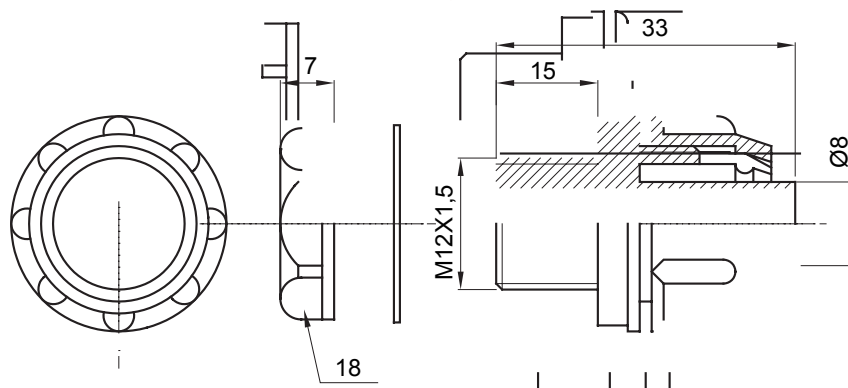

Gerade und drehbare Verbinder für Schutzschläuche mit der Schutzart IP54.

Farbe	Grau ähnlich RAL 7035	Schutzart	IP54
Gewinde metrisch	M12x1,5	Schlauch Ø (mm)	8
Typ	Fest	Electrocod	210

### Abmessungen