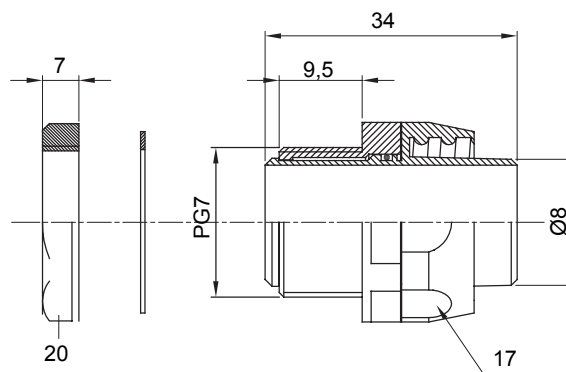

Gerade und drehbare Verbinder für Schutzschläuche mit der Schutzart IP54.

Farbe	Schwarz ähnlich RAL 9005	Schutzart	IP54
Gewinde PG	7	Schlauch Ø (mm)	8
Typ	Drehbare	Electrocod	210

### Abmessungen