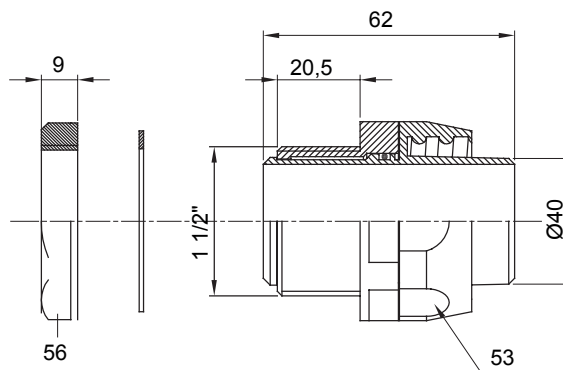

Gerade und drehbare Verbinder für Schutzschläuche mit der Schutzart IP54.

Farbe	Schwarz ähnlich RAL 9005	Schutzart	IP54
Gewinde Zoll	1 1/2"	Schlauch Ø (mm)	40
Typ	Drehbare	Electrocod	210

Abmessungen

Technische Symbole