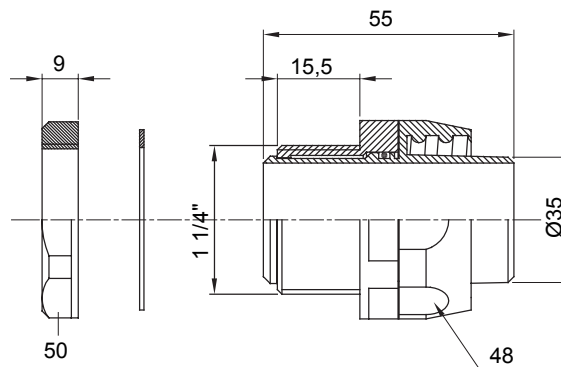

Gerade und drehbare Verbinder für Schutzschläuche mit der Schutzart IP54.

Farbe	Schwarz ähnlich RAL 9005	Schutzart	IP54
Gewinde Zoll	1 1/4"	Schlauch Ø (mm)	35
Typ	Drehbare	Electrocod	210

Abmessungen

Technische Symbole