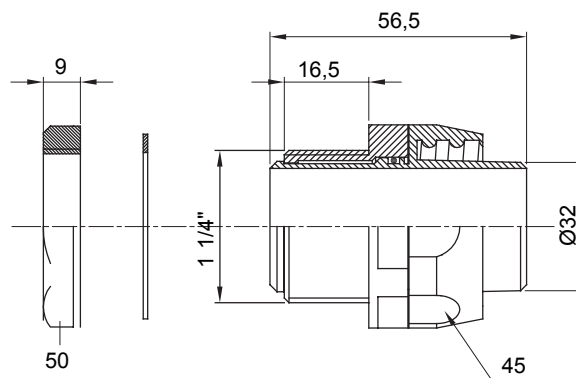

Gerade und drehbare Verbinder für Schutzschläuche mit der Schutzart IP54.

Farbe	Schwarz ähnlich RAL 9005	Schutzart	IP54
Gewinde Zoll	1 1/4"	Schlauch Ø (mm)	32
Typ	Drehbare	Electrocod	210

Abmessungen

Technische Symbole