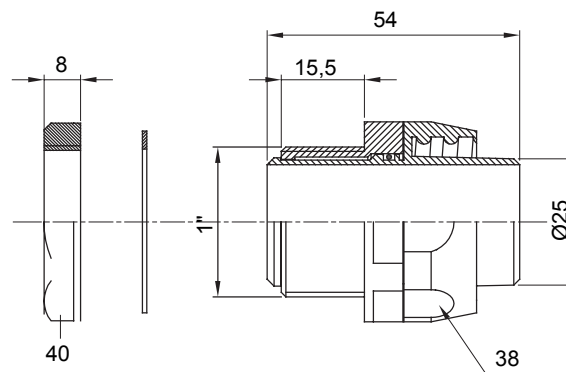

Gerade und drehbare Verbinder für Schutzschläuche mit der Schutzart IP54.

Farbe	Schwarz ähnlich RAL 9005	Schutzart	IP54
Gewinde Zoll	1"	Schlauch Ø (mm)	25
Typ	Drehbare	Electrocod	210

Abmessungen

Technische Symbole