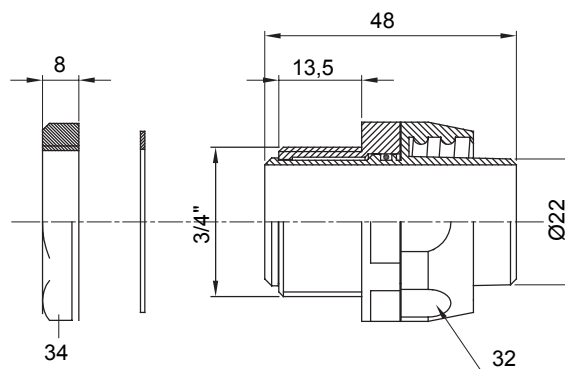

Gerade und drehbare Verbinder für Schutzschläuche mit der Schutzart IP54.

Farbe	Schwarz ähnlich RAL 9005	Schutzart	IP54
Gewinde Zoll	3/4"	Schlauch Ø (mm)	22
Typ	Drehbare	Electrocod	210

Abmessungen

Technische Symbole