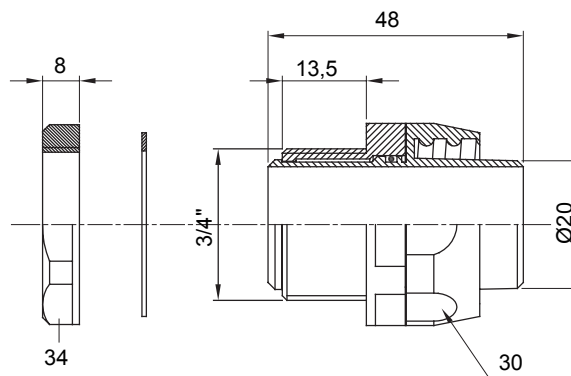

Gerade und drehbare Verbinder für Schutzschläuche mit der Schutzart IP54.

| | | | |
|--------------|--------------------------|-----------------|------|
| Farbe | Schwarz ähnlich RAL 9005 | Schutzart | IP54 |
| Gewinde Zoll | 3/4" | Schlauch Ø (mm) | 20 |
| Typ | Drehbare | Electrocod | 210 |

Abmessungen

Technische Symbole

IP

IP54

Normen / Richtlinien