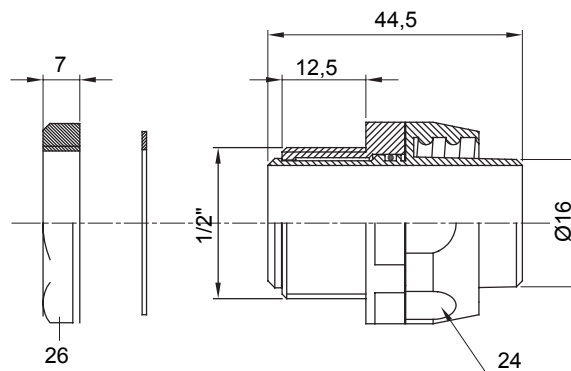

Gerade und drehbare Verbinder für Schutzschläuche mit der Schutzart IP54.

Farbe	Schwarz ähnlich RAL 9005	Schutzart	IP54
Gewinde Zoll	1/2"	Schlauch Ø (mm)	16
Typ	Drehbare	Electrocod	210

Abmessungen

Technische Symbole