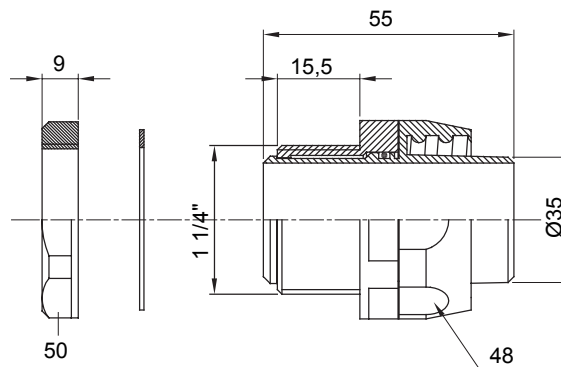

Gerade und drehbare Verbinder für Schutzschläuche mit der Schutzart IP54.

Farbe	Grau ähnlich RAL 7035	Schutzart	IP54
Gewinde Zoll	1 1/4"	Schlauch Ø (mm)	35
Typ	Drehbare	Electrocod	210

### Abmessungen