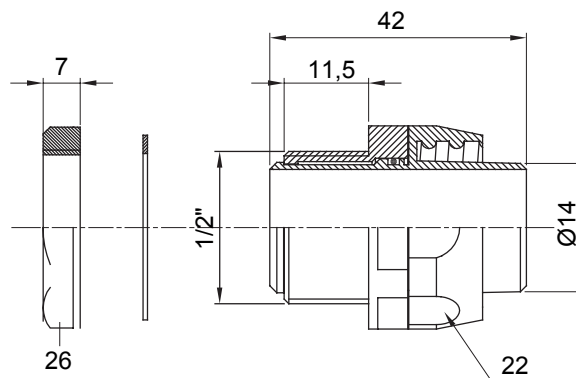

Gerade und drehbare Verbinder für Schutzschläuche mit der Schutzart IP54.

Farbe	Grau ähnlich RAL 7035	Schutzart	IP54
Gewinde Zoll	1/2"	Schlauch Ø (mm)	14
Typ	Drehbare	Electrocod	210

### Abmessungen