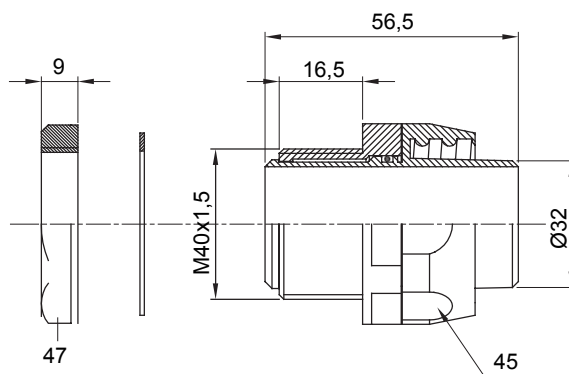

Gerade und drehbare Verbinder für Schutzschläuche mit der Schutzart IP54.

Farbe	Schwarz ähnlich RAL 9005	Schutzart	IP54
Gewinde metrisch	M 40x1,5	Schlauch Ø (mm)	32
Typ	Drehbare	Electrocod	210

### Abmessungen

### Technische Symbole

**IP**

IP54