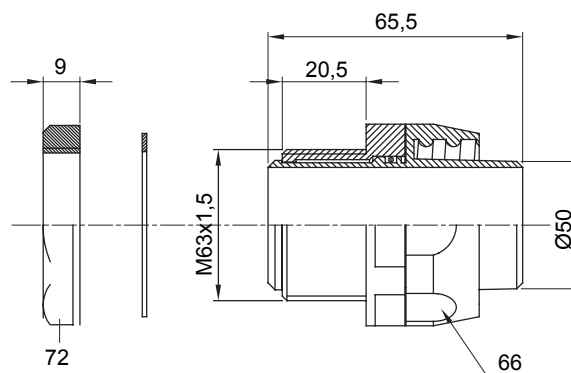

Gerade und drehbare Verbinder für Schutzschläuche mit der Schutzart IP54.

Farbe	Grau ähnlich RAL 7035	Schutzart	IP54
Gewinde metrisch	M 63x1,5	Schlauch Ø (mm)	50
Typ	Drehbare	Electrocod	210

### Abmessungen

### Technische Symbole

**IP**

IP54