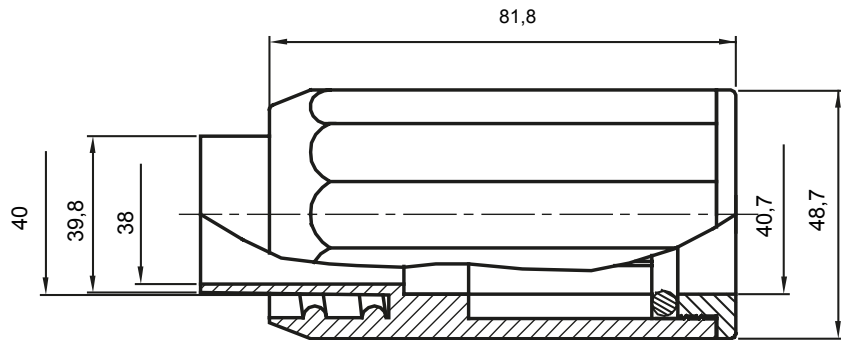

Formteile für starre Rohre mit den Schutzarten IP40 und IP67. Starre schwere Rohre der Baureihe RKB aus PVC, Klassifizierung 4321. Gemäß IEC 61386-1 (CEI 23/80) und IEC 61386-21 (CEI 23/81). Verfügbar in 7 Größen, von 16 bis 63 mm, Länge 3 m. Geeignet für Stark- und Schwachstrom. Installation: Aufputz, abgehängte Decken und Doppelböden.

Farbe	Grau ähnlich RAL 7035	Schutzart	IP65
Rohr Ø (mm)	40	Schlauch Ø (mm)	40
Material	Halogenfrei gemäß EN 60754-2	Electrocod	21221

Abmessungen

Technische Symbole

IP

HF
HALOGEN FREI

IP65

Normen / Richtlinien