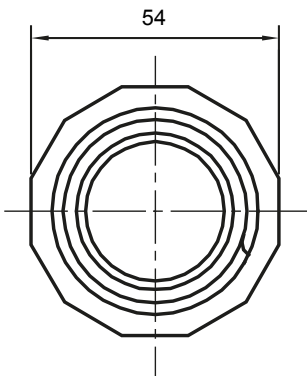

Formteile für starre Rohre mit den Schutzarten IP40 und IP67. Starre schwere Rohre der Baureihe RKB aus PVC, Klassifizierung 4321. Gemäß IEC 61386-1 (CEI 23/80) und IEC 61386-21 (CEI 23/81). Verfügbar in 7 Größen, von 16 bis 63 mm, Länge 3 m. Geeignet für Stark- und Schwachstrom. Installation: Aufputz, abgehängte Decken und Doppelböden.

Farbe	Grau ähnlich RAL 7035	Schutzart	IP65
Rohr Ø (mm)	40	Schlauch Ø (mm)	40
Material	Halogenfrei gemäß EN 60754-2	Electrocod	21221

Abmessungen

Technische Symbole

IP

HF
HALOGEN FREI

IP65

Normen / Richtlinien