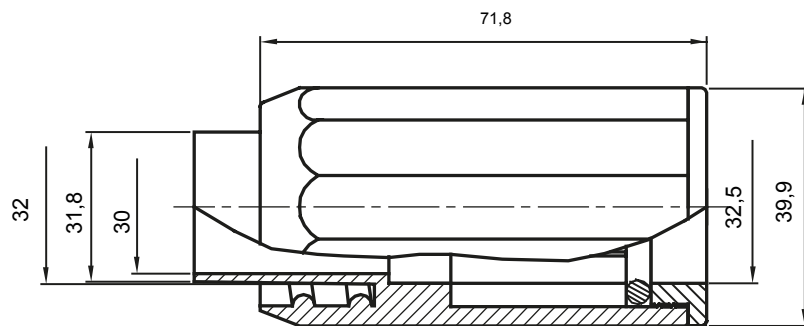

Formteile für starre Rohre mit den Schutzarten IP40 und IP67. Starre schwere Rohre der Baureihe RKB aus PVC, Klassifizierung 4321. Gemäß IEC 61386-1 (CEI 23/80) und IEC 61386-21 (CEI 23/81). Verfügbar in 7 Größen, von 16 bis 63 mm, Länge 3 m. Geeignet für Stark- und Schwachstrom. Installation: Aufputz, abgehängte Decken und Doppelböden.

Farbe	Grau ähnlich RAL 7035	Schutzart	IP65
Rohr Ø (mm)	32	Schlauch Ø (mm)	28
Material	Halogenfrei gemäß EN 60754-2	Electrocod	21221

Abmessungen

Technische Symbole

IP

HF
HALOGEN FREI

IP65

Normen / Richtlinien