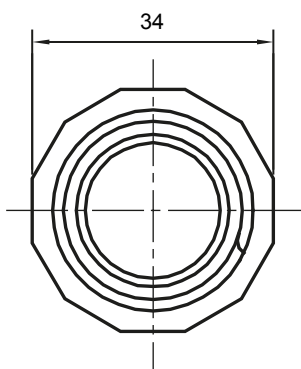

Formteile für starre Rohre mit den Schutzarten IP40 und IP67. Starre schwere Rohre der Baureihe RKB aus PVC, Klassifizierung 4321. Gemäß IEC 61386-1 (CEI 23/80) und IEC 61386-21 (CEI 23/81). Verfügbar in 7 Größen, von 16 bis 63 mm, Länge 3 m. Geeignet für Stark- und Schwachstrom. Installation: Aufputz, abgehängte Decken und Doppelböden.

Farbe	Grau ähnlich RAL 7035	Schutzart	IP65
Rohr Ø (mm)	25	Schlauch Ø (mm)	25
Material	Halogenfrei gemäß EN 60754-2	Electrocod	21221

### Abmessungen