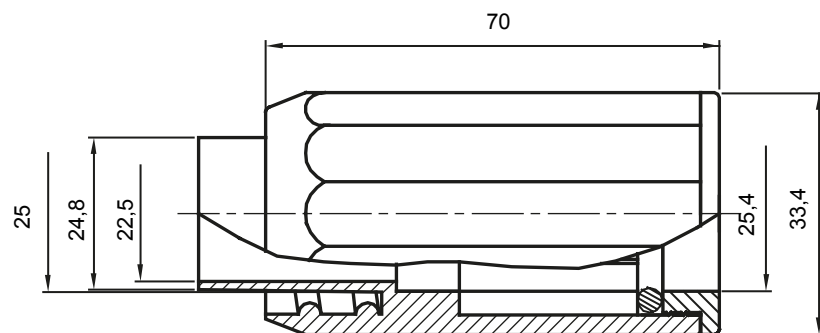

Formteile für starre Rohre mit den Schutzarten IP40 und IP67. Starre schwere Rohre der Baureihe RKB aus PVC, Klassifizierung 4321. Gemäß IEC 61386-1 (CEI 23/80) und IEC 61386-21 (CEI 23/81). Verfügbar in 7 Größen, von 16 bis 63 mm, Länge 3 m. Geeignet für Stark- und Schwachstrom. Installation: Aufputz, abgehängte Decken und Doppelböden.

Farbe	Grau ähnlich RAL 7035	Schutzart	IP65
Rohr Ø (mm)	25	Schlauch Ø (mm)	25
Material	Halogenfrei gemäß EN 60754-2	Electrocod	21221

### Abmessungen