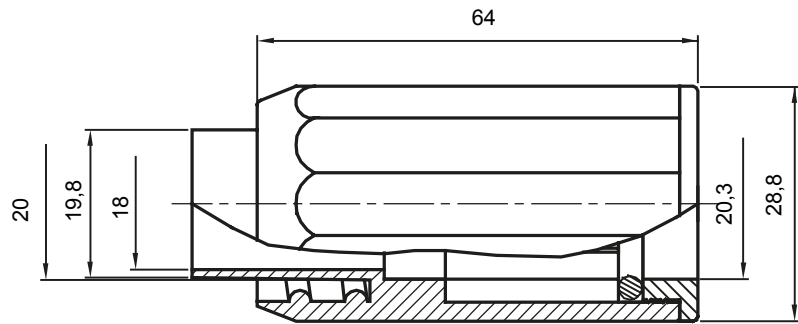

Formteile für starre Rohre mit den Schutzarten IP40 und IP67. Starre schwere Rohre der Baureihe RKB aus PVC, Klassifizierung 4321. Gemäß IEC 61386-1 (CEI 23/80) und IEC 61386-21 (CEI 23/81). Verfügbar in 7 Größen, von 16 bis 63 mm, Länge 3 m. Geeignet für Stark- und Schwachstrom. Installation: Aufputz, abgehängte Decken und Doppelböden.

Farbe	Grau ähnlich RAL 7035	Schutzart	IP65
Rohr Ø (mm)	20	Schlauch Ø (mm)	20
Material	Halogenfrei gemäß EN 60754-2	Electrocod	21221

### Abmessungen