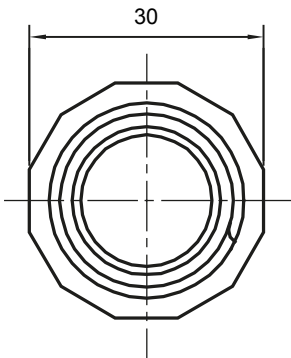

Formteile für starre Rohre mit den Schutzarten IP40 und IP67. Starre schwere Rohre der Baureihe RKB aus PVC, Klassifizierung 4321. Gemäß IEC 61386-1 (CEI 23/80) und IEC 61386-21 (CEI 23/81). Verfügbar in 7 Größen, von 16 bis 63 mm, Länge 3 m. Geeignet für Stark- und Schwachstrom. Installation: Aufputz, abgehängte Decken und Doppelböden.

Farbe	Grau ähnlich RAL 7035	Schutzart	IP65
Rohr Ø (mm)	20	Schlauch Ø (mm)	20
Material	Halogenfrei gemäß EN 60754-2	Electrocod	21221

### Abmessungen