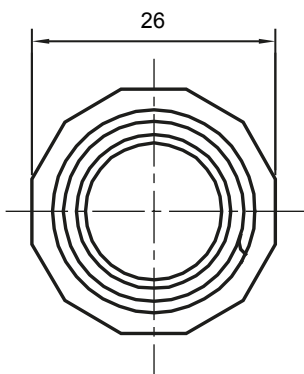

Formteile für starre Rohre mit den Schutzarten IP40 und IP67. Starre schwere Rohre der Baureihe RKB aus PVC, Klassifizierung 4321. Gemäß IEC 61386-1 (CEI 23/80) und IEC 61386-21 (CEI 23/81). Verfügbar in 7 Größen, von 16 bis 63 mm, Länge 3 m. Geeignet für Stark- und Schwachstrom. Installation: Aufputz, abgehängte Decken und Doppelböden.

Farbe	Grau ähnlich RAL 7035	Schutzart	IP65
Rohr Ø (mm)	16	Schlauch Ø (mm)	16
Material	Halogenfrei gemäß EN 60754-2	Electrocod	21221

### Abmessungen