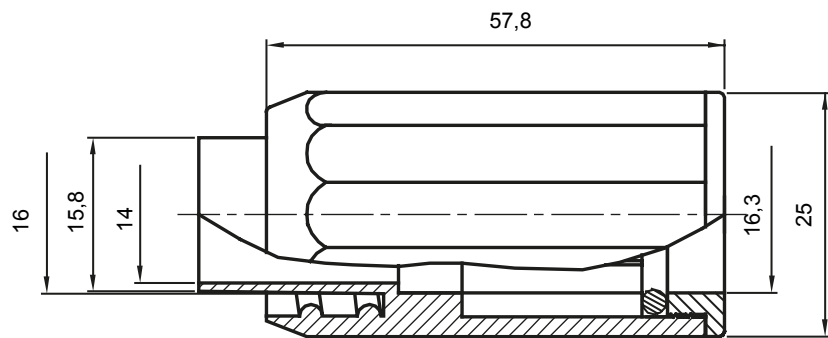

Formteile für starre Rohre mit den Schutzarten IP40 und IP67. Starre schwere Rohre der Baureihe RKB aus PVC, Klassifizierung 4321. Gemäß IEC 61386-1 (CEI 23/80) und IEC 61386-21 (CEI 23/81). Verfügbar in 7 Größen, von 16 bis 63 mm, Länge 3 m. Geeignet für Stark- und Schwachstrom. Installation: Aufputz, abgehängte Decken und Doppelböden.

Farbe	Grau ähnlich RAL 7035	Schutzart	IP65
Rohr Ø (mm)	16	Schlauch Ø (mm)	16
Material	Halogenfrei gemäß EN 60754-2	Electrocod	21221

### Abmessungen