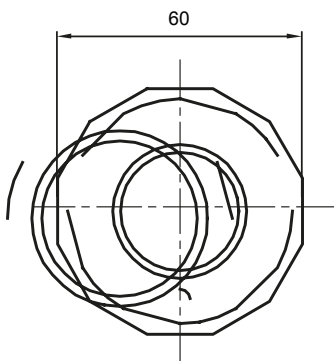

Formteile für starre Rohre mit den Schutzarten IP40 und IP67. Starre schwere Rohre der Baureihe RKB aus PVC, Klassifizierung 4321. Gemäß IEC 61386-1 (CEI 23/80) und IEC 61386-21 (CEI 23/81). Verfügbar in 7 Größen, von 16 bis 63 mm, Länge 3 m. Geeignet für Stark- und Schwachstrom. Installation: Aufputz, abgehängte Decken und Doppelböden.

Farbe	Grau ähnlich RAL 7035	Schutzart	IP65
Rohr Ø (mm)	50	Schlauch Ø (mm)	40
Material	Halogenfrei gemäß EN 60754-2	Electrocod	21221

Abmessungen

Technische Symbole

IP

HF
HALOGEN FREI

IP65

Normen / Richtlinien