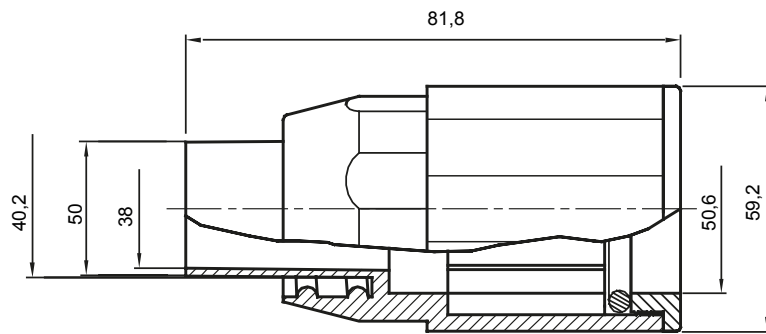

Formteile für starre Rohre mit den Schutzarten IP40 und IP67. Starre schwere Rohre der Baureihe RKB aus PVC, Klassifizierung 4321. Gemäß IEC 61386-1 (CEI 23/80) und IEC 61386-21 (CEI 23/81). Verfügbar in 7 Größen, von 16 bis 63 mm, Länge 3 m. Geeignet für Stark- und Schwachstrom. Installation: Aufputz, abgehängte Decken und Doppelböden.

Farbe	Grau ähnlich RAL 7035	Schutzart	IP65
Rohr Ø (mm)	50	Schlauch Ø (mm)	40
Material	Halogenfrei gemäß EN 60754-2	Electrocod	21221

Abmessungen

Technische Symbole

IP

HF
HALOGEN FREI

IP65

Normen / Richtlinien