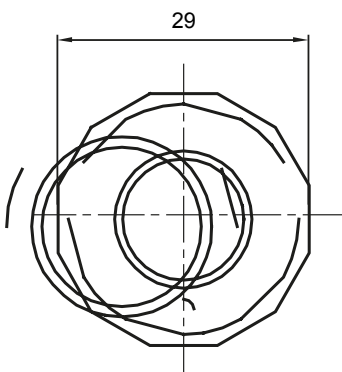

Formteile für starre Rohre mit den Schutzarten IP40 und IP67. Starre schwere Rohre der Baureihe RKB aus PVC, Klassifizierung 4321. Gemäß IEC 61386-1 (CEI 23/80) und IEC 61386-21 (CEI 23/81). Verfügbar in 7 Größen, von 16 bis 63 mm, Länge 3 m. Geeignet für Stark- und Schwachstrom. Installation: Aufputz, abgehängte Decken und Doppelböden.

Farbe	Grau ähnlich RAL 7035	Schutzart	IP65
Rohr Ø (mm)	20	Schlauch Ø (mm)	16
Material	Halogenfrei gemäß EN 60754-2	Electrocod	21221

### Abmessungen