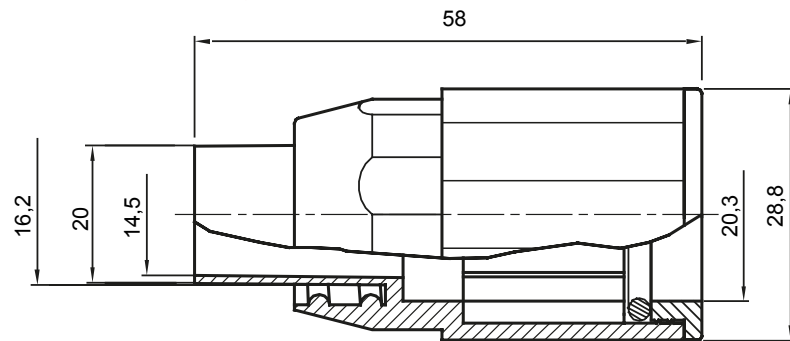

Formteile für starre Rohre mit den Schutzarten IP40 und IP67. Starre schwere Rohre der Baureihe RKB aus PVC, Klassifizierung 4321. Gemäß IEC 61386-1 (CEI 23/80) und IEC 61386-21 (CEI 23/81). Verfügbar in 7 Größen, von 16 bis 63 mm, Länge 3 m. Geeignet für Stark- und Schwachstrom. Installation: Aufputz, abgehängte Decken und Doppelböden.

Farbe	Grau ähnlich RAL 7035	Schutzart	IP65
Rohr Ø (mm)	20	Schlauch Ø (mm)	16
Material	Halogenfrei gemäß EN 60754-2	Electrocod	21221

### Abmessungen