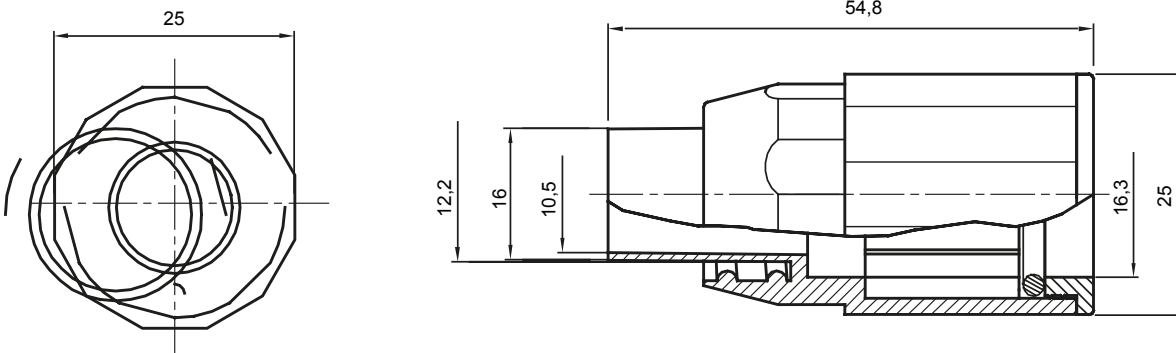

Formteile für starre Rohre mit den Schutzarten IP40 und IP67. Starre schwere Rohre der Baureihe RKB aus PVC, Klassifizierung 4321. Gemäß IEC 61386-1 (CEI 23/80) und IEC 61386-21 (CEI 23/81). Verfügbar in 7 Größen, von 16 bis 63 mm, Länge 3 m. Geeignet für Stark- und Schwachstrom. Installation: Aufputz, abgehängte Decken und Doppelböden.

Farbe	Grau ähnlich RAL 7035	Schutzart	IP65
Rohr Ø (mm)	16	Schlauch Ø (mm)	12
Material	Halogenfrei gemäß EN 60754-2	Electrocod	21221

Abmessungen

Technische Symbole

IP

HF
HALOGEN FREI

IP65

Normen / Richtlinien