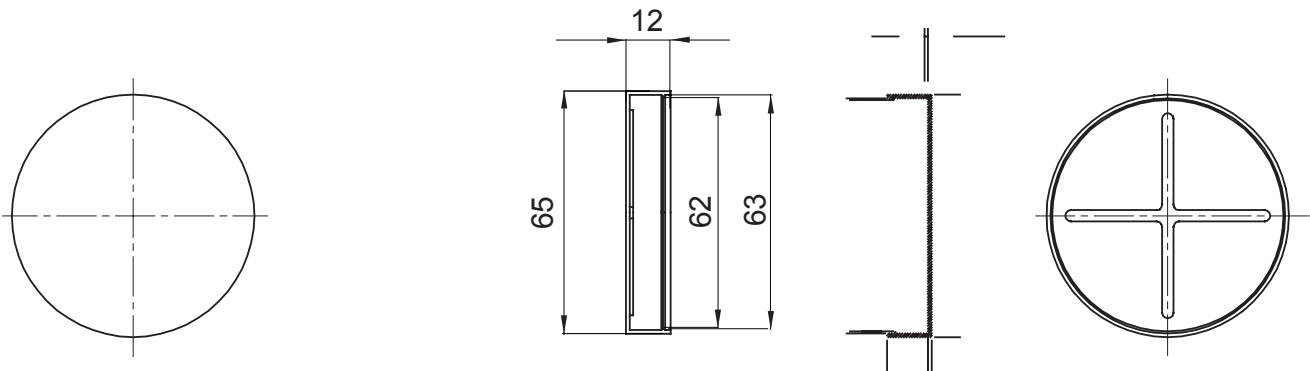

Farbe	Grau ähnlich RAL 7035	Material	PP
Rohr Ø (mm)	63	Electrocod	210

Abmessungen

Normen / Richtlinien