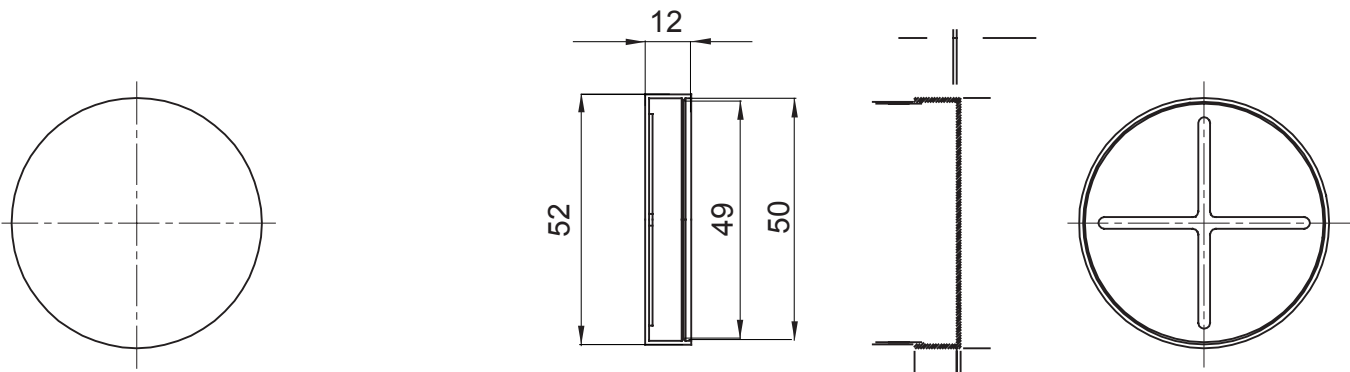

Farbe	Grau ähnlich RAL 7035	Material	PP
Rohr Ø (mm)	50	Electrocod	210

### Abmessungen