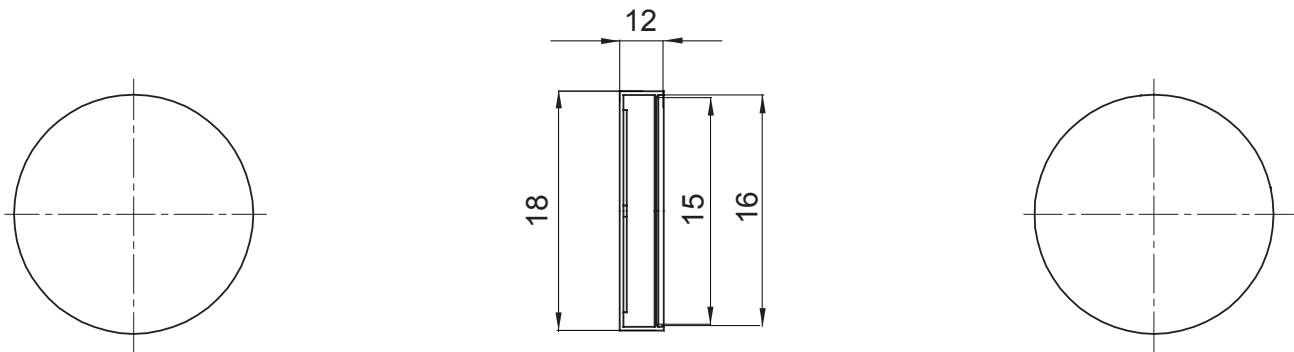

Farbe	Grau ähnlich RAL 7035	Material	PP
Rohr Ø (mm)	16	Electrocod	210

### Abmessungen