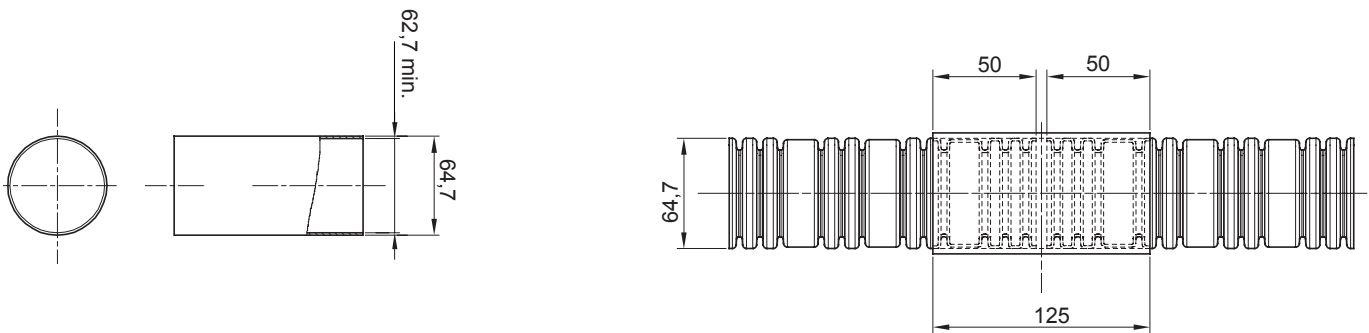

Farbe	Transparent	Material	PVC
Rohr Ø (mm)	63	Electrocod	210

Abmessungen

Normen / Richtlinien