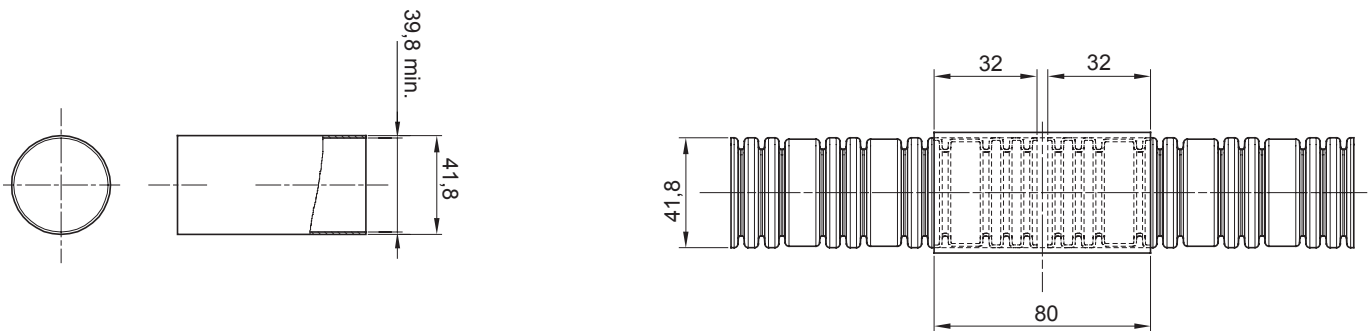

Farbe	Transparent	Material	PVC
Rohr Ø (mm)	40	Electrocod	210

### Abmessungen