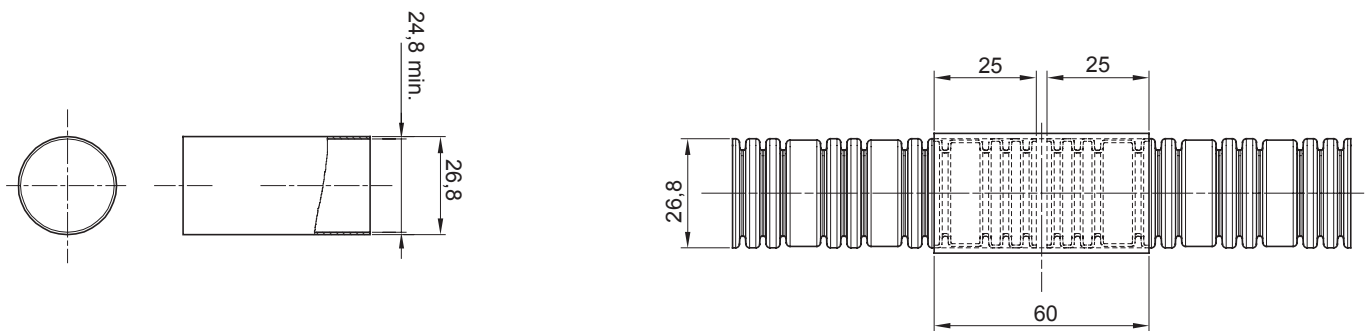

Farbe	Transparent	Material	PVC
Rohr Ø (mm)	25	Electrocod	210

Abmessungen

Normen / Richtlinien