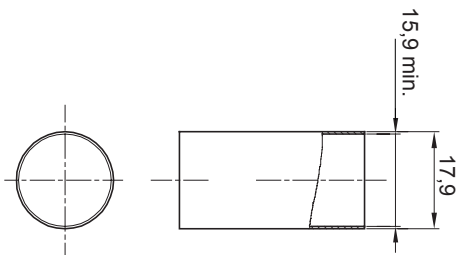

Farbe	Transparent	Material	PVC
Rohr Ø (mm)	16	Electrocod	210

### Abmessungen