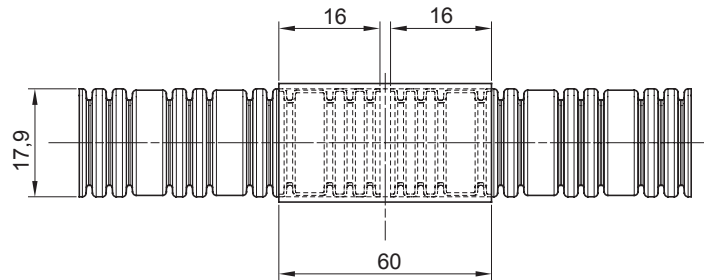

Farbe	Transparent	Material	PVC
Rohr Ø (mm)	16	Electrocod	210

### Abmessungen