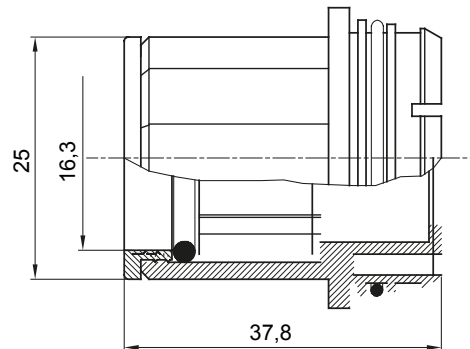

Formteile für starre Rohre mit den Schutzarten IP40 und IP67. Starre schwere Rohre der Baureihe RKB aus PVC, Klassifizierung 4321. Gemäß IEC 61386-1 (CEI 23/80) und IEC 61386-21 (CEI 23/81). Verfügbar in 7 Größen, von 16 bis 63 mm, Länge 3 m. Geeignet für Stark- und Schwachstrom. Installation: Aufputz, abgehängte Decken und Doppelböden.

Farbe	Grau ähnlich RAL 7035	Merkmale	Halogenfrei
Rohr Ø (mm)	16	Electrocod	21221

### Abmessungen