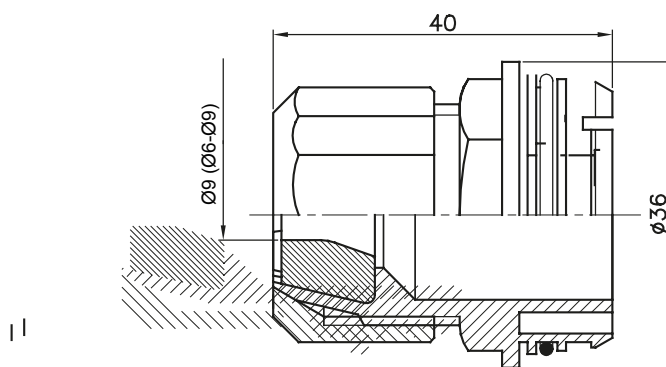

Formteile für starre Rohre mit den Schutzarten IP40 und IP67. Starre schwere Rohre der Baureihe RKB aus PVC, Klassifizierung 4321. Gemäß IEC 61386-1 (CEI 23/80) und IEC 61386-21 (CEI 23/81). Verfügbar in 7 Größen, von 16 bis 63 mm, Länge 3 m. Geeignet für Stark- und Schwachstrom. Installation: Aufputz, abgehängte Decken und Doppelböden.

Farbe	Grau ähnlich RAL 7035	Merkmale	Halogenfrei
Für Kabel Ø (mm)	6-9	Electrocod	21221

### Abmessungen