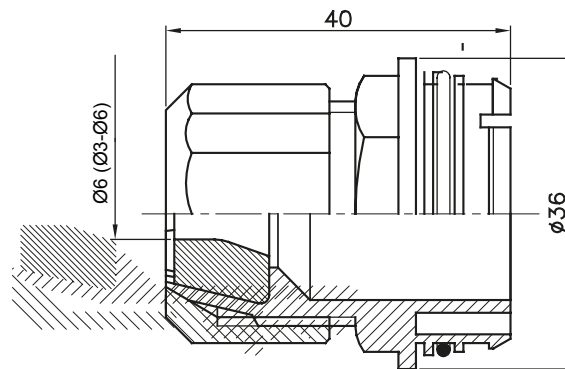

Formteile für starre Rohre mit den Schutzarten IP40 und IP67. Starre schwere Rohre der Baureihe RKB aus PVC, Klassifizierung 4321. Gemäß IEC 61386-1 (CEI 23/80) und IEC 61386-21 (CEI 23/81). Verfügbar in 7 Größen, von 16 bis 63 mm, Länge 3 m. Geeignet für Stark- und Schwachstrom. Installation: Aufputz, abgehängte Decken und Doppelböden.

Farbe	Grau ähnlich RAL 7035	Merkmale	Halogenfrei
Für Kabel Ø (mm)	3-6	Electrocod	21221

Abmessungen

Technische Symbole

Normen / Richtlinien