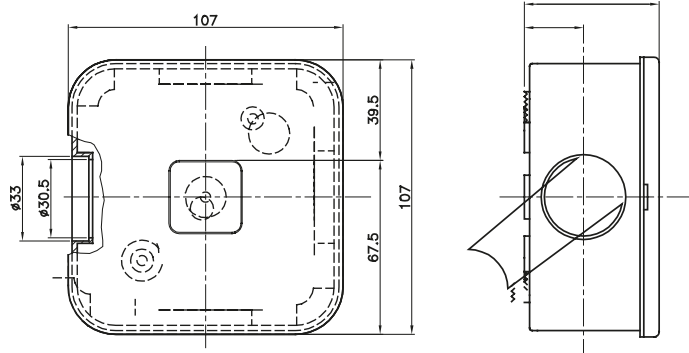

Formteile für starre Rohre mit den Schutzarten IP40 und IP67. Starre schwere Rohre der Baureihe RKB aus PVC, Klassifizierung 4321. Gemäß IEC 61386-1 (CEI 23/80) und IEC 61386-21 (CEI 23/81). Verfügbar in 7 Größen, von 16 bis 63 mm, Länge 3 m. Geeignet für Stark- und Schwachstrom. Installation: Aufputz, abgehängte Decken und Doppelböden.

Farbe	Grau ähnlich RAL 7035	Außenabmessungen BxHxT (mm)	100x106x53
Schutzart	IP54	Merkmale	Halogenfrei
Mitgeliefertes Zubehör	1 Kappe	Beschreibung	QX4-4 Eingänge
Electrocod	21221		

### Abmessungen