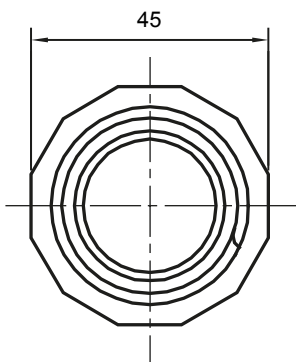

Formteile für starre Rohre mit den Schutzarten IP40 und IP67. Starre schwere Rohre der Baureihe RKB aus PVC, Klassifizierung 4321. Gemäß IEC 61386-1 (CEI 23/80) und IEC 61386-21 (CEI 23/81). Verfügbar in 7 Größen, von 16 bis 63 mm, Länge 3 m. Geeignet für Stark- und Schwachstrom. Installation: Aufputz, abgehängte Decken und Doppelböden.

Farbe	Grau ähnlich RAL 7035	Schutzart	IP65
Rohr Ø (mm)	32	Schlauch Ø (mm)	28
Material	Halogenfrei gemäß EN 60754-2	Electrocod	21221

Abmessungen

Technische Symbole

IP

HF
HALOGEN FREI

IP65

Normen / Richtlinien