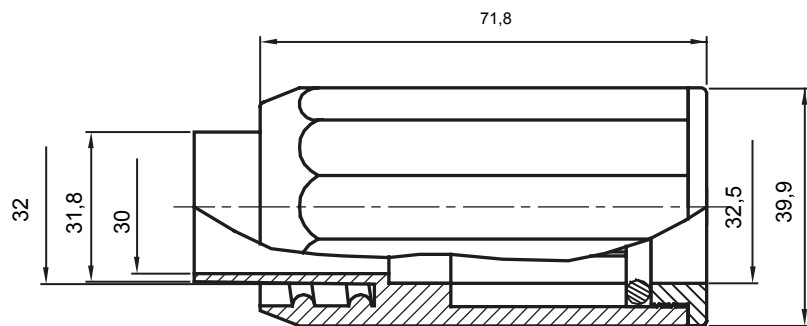

Formteile für starre Rohre mit den Schutzarten IP40 und IP67. Starre schwere Rohre der Baureihe RKB aus PVC, Klassifizierung 4321. Gemäß IEC 61386-1 (CEI 23/80) und IEC 61386-21 (CEI 23/81). Verfügbar in 7 Größen, von 16 bis 63 mm, Länge 3 m. Geeignet für Stark- und Schwachstrom. Installation: Aufputz, abgehängte Decken und Doppelböden.

Farbe	Grau ähnlich RAL 7035	Schutzart	IP65
Rohr Ø (mm)	32	Schlauch Ø (mm)	28
Material	Halogenfrei gemäß EN 60754-2	Electrocod	21221

Abmessungen

Technische Symbole

IP

HF
HALOGEN FREI

IP65

Normen / Richtlinien