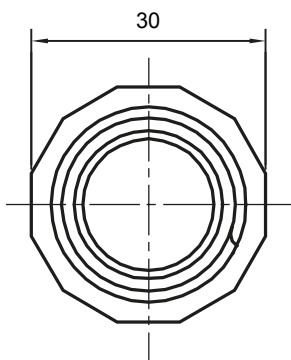

Abmessungen

Technische Symbole

IP

HF
HALOGEN FREI

IP65

Normen / Richtlinien