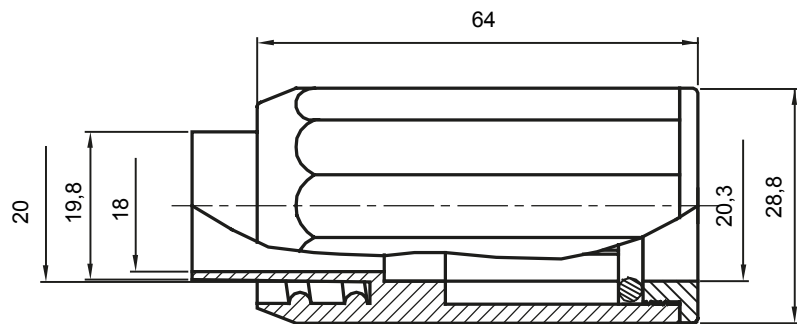

Formteile für starre Rohre mit den Schutzarten IP40 und IP67. Starre schwere Rohre der Baureihe RKB aus PVC, Klassifizierung 4321. Gemäß IEC 61386-1 (CEI 23/80) und IEC 61386-21 (CEI 23/81). Verfügbar in 7 Größen, von 16 bis 63 mm, Länge 3 m. Geeignet für Stark- und Schwachstrom. Installation: Aufputz, abgehängte Decken und Doppelböden.

| | | | |
|-------------|------------------------------|-----------------|-------|
| Farbe | Grau ähnlich RAL 7035 | Schutzart | IP65 |
| Rohr Ø (mm) | 20 | Schlauch Ø (mm) | 20 |
| Material | Halogenfrei gemäß EN 60754-2 | Electrocod | 21221 |

Abmessungen

Technische Symbole

IP

HF
HALOGEN FREI

IP65

Normen / Richtlinien