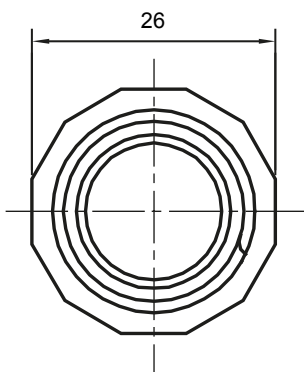

Formteile für starre Rohre mit den Schutzarten IP40 und IP67. Starre schwere Rohre der Baureihe RKB aus PVC, Klassifizierung 4321. Gemäß IEC 61386-1 (CEI 23/80) und IEC 61386-21 (CEI 23/81). Verfügbar in 7 Größen, von 16 bis 63 mm, Länge 3 m. Geeignet für Stark- und Schwachstrom. Installation: Aufputz, abgehängte Decken und Doppelböden.

Farbe	Grau ähnlich RAL 7035	Schutzart	IP65
Rohr Ø (mm)	16	Schlauch Ø (mm)	16
Material	Halogenfrei gemäß EN 60754-2	Electrocod	21221

Abmessungen

Technische Symbole

IP

HF
HALOGEN FREI

IP65

Normen / Richtlinien