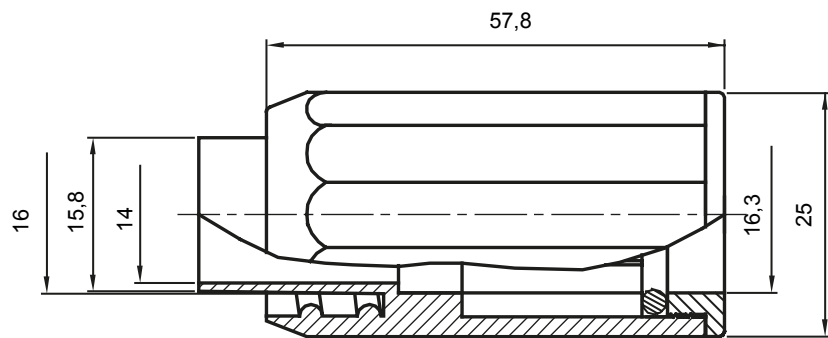

Formteile für starre Rohre mit den Schutzarten IP40 und IP67. Starre schwere Rohre der Baureihe RKB aus PVC, Klassifizierung 4321. Gemäß IEC 61386-1 (CEI 23/80) und IEC 61386-21 (CEI 23/81). Verfügbar in 7 Größen, von 16 bis 63 mm, Länge 3 m. Geeignet für Stark- und Schwachstrom. Installation: Aufputz, abgehängte Decken und Doppelböden.

Farbe	Grau ähnlich RAL 7035	Schutzart	IP65
Rohr Ø (mm)	16	Schlauch Ø (mm)	16
Material	Halogenfrei gemäß EN 60754-2	Electrocod	21221

Abmessungen

Technische Symbole

IP

HF
HALOGEN FREI

IP65

Normen / Richtlinien