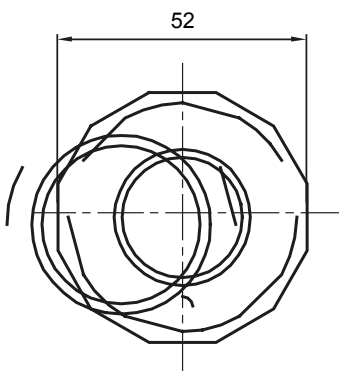

Formteile für starre Rohre mit den Schutzarten IP40 und IP67. Starre schwere Rohre der Baureihe RKB aus PVC, Klassifizierung 4321. Gemäß IEC 61386-1 (CEI 23/80) und IEC 61386-21 (CEI 23/81). Verfügbar in 7 Größen, von 16 bis 63 mm, Länge 3 m. Geeignet für Stark- und Schwachstrom. Installation: Aufputz, abgehängte Decken und Doppelböden.

Farbe	Grau ähnlich RAL 7035	Schutzart	IP65
Rohr Ø (mm)	40	Schlauch Ø (mm)	32
Material	Halogenfrei gemäß EN 60754-2	Electrocod	21221

### Abmessungen