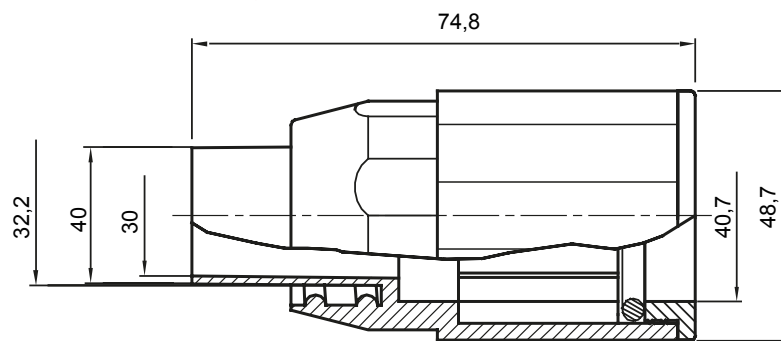

Formteile für starre Rohre mit den Schutzarten IP40 und IP67. Starre schwere Rohre der Baureihe RKB aus PVC, Klassifizierung 4321. Gemäß IEC 61386-1 (CEI 23/80) und IEC 61386-21 (CEI 23/81). Verfügbar in 7 Größen, von 16 bis 63 mm, Länge 3 m. Geeignet für Stark- und Schwachstrom. Installation: Aufputz, abgehängte Decken und Doppelböden.

Farbe	Grau ähnlich RAL 7035	Schutzart	IP65
Rohr Ø (mm)	40	Schlauch Ø (mm)	32
Material	Halogenfrei gemäß EN 60754-2	Electrocod	21221

### Abmessungen