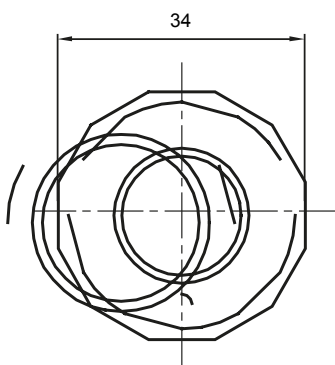

Formteile für starre Rohre mit den Schutzarten IP40 und IP67. Starre schwere Rohre der Baureihe RKB aus PVC, Klassifizierung 4321. Gemäß IEC 61386-1 (CEI 23/80) und IEC 61386-21 (CEI 23/81). Verfügbar in 7 Größen, von 16 bis 63 mm, Länge 3 m. Geeignet für Stark- und Schwachstrom. Installation: Aufputz, abgehängte Decken und Doppelböden.

Farbe	Grau ähnlich RAL 7035	Schutzart	IP65
Rohr Ø (mm)	25	Schlauch Ø (mm)	20
Material	Halogenfrei gemäß EN 60754-2	Electrocod	21221

Abmessungen

Technische Symbole

IP

HF
HALOGEN FREI

IP65

Normen / Richtlinien