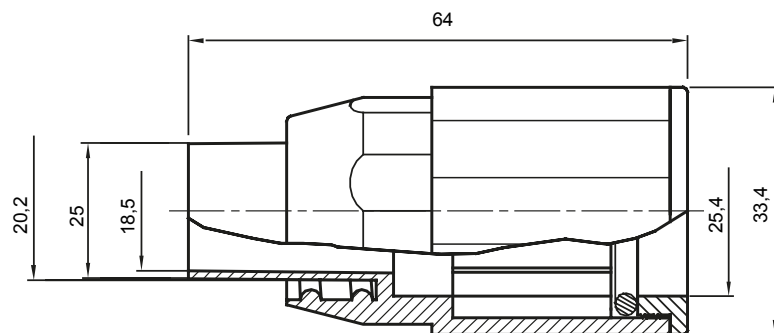

Formteile für starre Rohre mit den Schutzarten IP40 und IP67. Starre schwere Rohre der Baureihe RKB aus PVC, Klassifizierung 4321. Gemäß IEC 61386-1 (CEI 23/80) und IEC 61386-21 (CEI 23/81). Verfügbar in 7 Größen, von 16 bis 63 mm, Länge 3 m. Geeignet für Stark- und Schwachstrom. Installation: Aufputz, abgehängte Decken und Doppelböden.

Farbe	Grau ähnlich RAL 7035	Schutzart	IP65
Rohr Ø (mm)	25	Schlauch Ø (mm)	20
Material	Halogenfrei gemäß EN 60754-2	Electrocod	21221

Abmessungen

Technische Symbole

IP

HF
HALOGEN FREI

IP65

Normen / Richtlinien