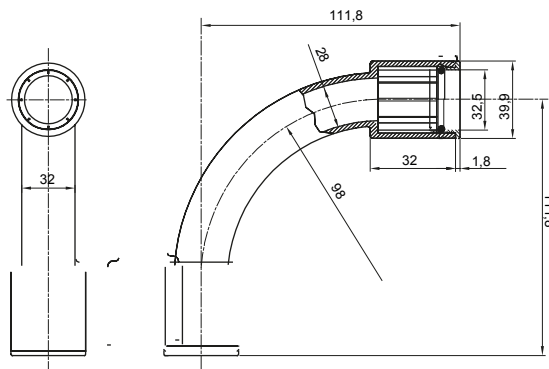

Formteile für starre Rohre mit den Schutzarten IP40 und IP67. Starre schwere Rohre der Baureihe RKB aus PVC, Klassifizierung 4321. Gemäß IEC 61386-1 (CEI 23/80) und IEC 61386-21 (CEI 23/81). Verfügbar in 7 Größen, von 16 bis 63 mm, Länge 3 m. Geeignet für Stark- und Schwachstrom. Installation: Aufputz, abgehängte Decken und Doppelböden.

Farbe	Grau ähnlich RAL 7035	Schutzart	IP67
Rohr Ø (mm)	32	Material	Halogenfrei gemäß EN 60754-2
Electrocod	21221		

### Abmessungen