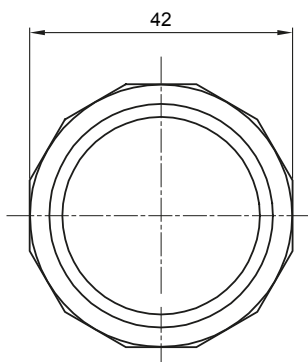

Formteile für starre Rohre mit den Schutzarten IP40 und IP67. Starre schwere Rohre der Baureihe RKB aus PVC, Klassifizierung 4321. Gemäß IEC 61386-1 (CEI 23/80) und IEC 61386-21 (CEI 23/81). Verfügbar in 7 Größen, von 16 bis 63 mm, Länge 3 m. Geeignet für Stark- und Schwachstrom. Installation: Aufputz, abgehängte Decken und Doppelböden.

Farbe	Grau ähnlich RAL 7035	Schutzart	IP67
Rohr Ø (mm)	32	Material	Halogenfrei gemäß EN 60754-2
Electrocod	21221		

Abmessungen

Technische Symbole

IP

HF
HALOGEN FREE

IP67

Normen / Richtlinien