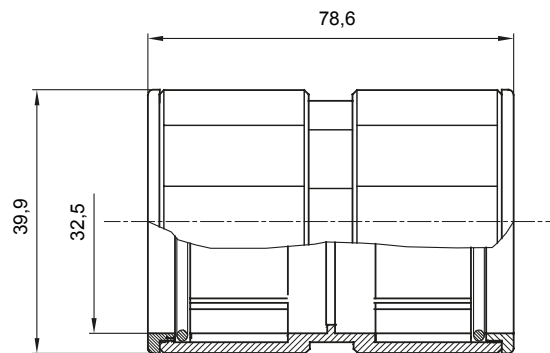

Formteile für starre Rohre mit den Schutzarten IP40 und IP67. Starre schwere Rohre der Baureihe RKB aus PVC, Klassifizierung 4321. Gemäß IEC 61386-1 (CEI 23/80) und IEC 61386-21 (CEI 23/81). Verfügbar in 7 Größen, von 16 bis 63 mm, Länge 3 m. Geeignet für Stark- und Schwachstrom. Installation: Aufputz, abgehängte Decken und Doppelböden.

Farbe	Grau ähnlich RAL 7035	Schutzart	IP67
Rohr Ø (mm)	32	Material	Halogenfrei gemäß EN 60754-2
Electrocod	21221		

Abmessungen

Technische Symbole

IP

HF
HALOGEN FREE

IP67

Normen / Richtlinien