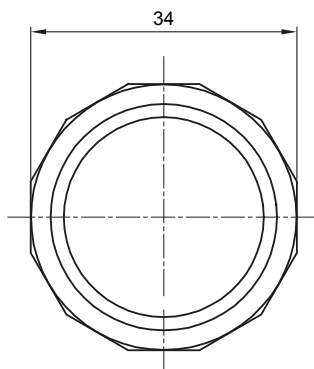

Formteile für starre Rohre mit den Schutzarten IP40 und IP67. Starre schwere Rohre der Baureihe RKB aus PVC, Klassifizierung 4321. Gemäß IEC 61386-1 (CEI 23/80) und IEC 61386-21 (CEI 23/81). Verfügbar in 7 Größen, von 16 bis 63 mm, Länge 3 m. Geeignet für Stark- und Schwachstrom. Installation: Aufputz, abgehängte Decken und Doppelböden.

Farbe	Grau ähnlich RAL 7035	Schutzart	IP67
Rohr Ø (mm)	25	Material	Halogenfrei gemäß EN 60754-2
Electrocod	21221		

### Abmessungen