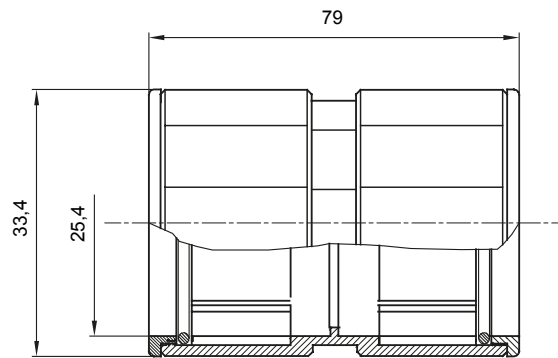

Formteile für starre Rohre mit den Schutzarten IP40 und IP67. Starre schwere Rohre der Baureihe RKB aus PVC, Klassifizierung 4321. Gemäß IEC 61386-1 (CEI 23/80) und IEC 61386-21 (CEI 23/81). Verfügbar in 7 Größen, von 16 bis 63 mm, Länge 3 m. Geeignet für Stark- und Schwachstrom. Installation: Aufputz, abgehängte Decken und Doppelböden.

Farbe	Grau ähnlich RAL 7035	Schutzart	IP67
Rohr Ø (mm)	25	Material	Halogenfrei gemäß EN 60754-2
Electrocod	21221		

### Abmessungen