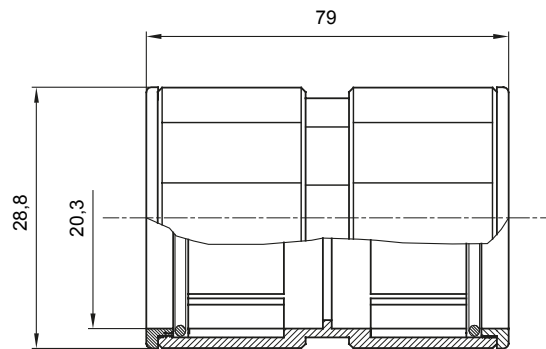

Formteile für starre Rohre mit den Schutzarten IP40 und IP67. Starre schwere Rohre der Baureihe RKB aus PVC, Klassifizierung 4321. Gemäß IEC 61386-1 (CEI 23/80) und IEC 61386-21 (CEI 23/81). Verfügbar in 7 Größen, von 16 bis 63 mm, Länge 3 m. Geeignet für Stark- und Schwachstrom. Installation: Aufputz, abgehängte Decken und Doppelböden.

Farbe	Grau ähnlich RAL 7035	Schutzart	IP67
Rohr Ø (mm)	20	Material	Halogenfrei gemäß EN 60754-2
Electrocod	21221		

Abmessungen

Technische Symbole

IP

HF
HALOGEN FREE

IP67

Normen / Richtlinien