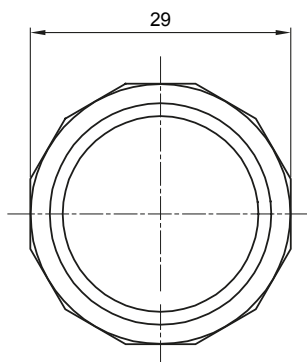

Formteile für starre Rohre mit den Schutzarten IP40 und IP67. Starre schwere Rohre der Baureihe RKB aus PVC, Klassifizierung 4321. Gemäß IEC 61386-1 (CEI 23/80) und IEC 61386-21 (CEI 23/81). Verfügbar in 7 Größen, von 16 bis 63 mm, Länge 3 m. Geeignet für Stark- und Schwachstrom. Installation: Aufputz, abgehängte Decken und Doppelböden.

Farbe	Grau ähnlich RAL 7035	Schutzart	IP67
Rohr Ø (mm)	20	Material	Halogenfrei gemäß EN 60754-2
Electrocod	21221		

Abmessungen

Technische Symbole

IP

HF
HALOGEN FREE

IP67

Normen / Richtlinien