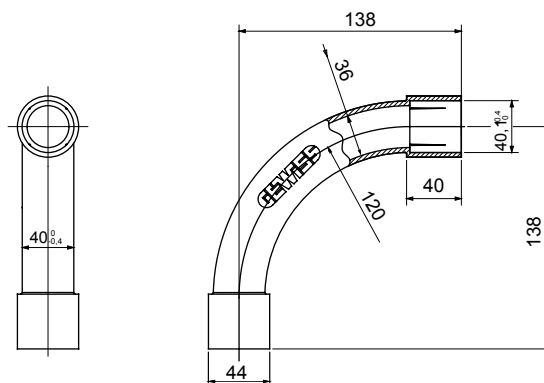

Formteile für starre Rohre mit den Schutzarten IP40 und IP67. Starre schwere Rohre der Baureihe RKB aus PVC, Klassifizierung 4321. Gemäß IEC 61386-1 (CEI 23/80) und IEC 61386-21 (CEI 23/81). Verfügbar in 7 Größen, von 16 bis 63 mm, Länge 3 m. Geeignet für Stark- und Schwachstrom. Installation: Aufputz, abgehängte Decken und Doppelböden.

Farbe	Grau ähnlich RAL 7035	Schutzart	IP40
Rohr Ø (mm)	40	Material	Halogenfrei gemäß EN 60754-2
Electrocod	21221		

Abmessungen

Technische Symbole

IP

HF
HALOGEN FREI

IP40

Normen / Richtlinien