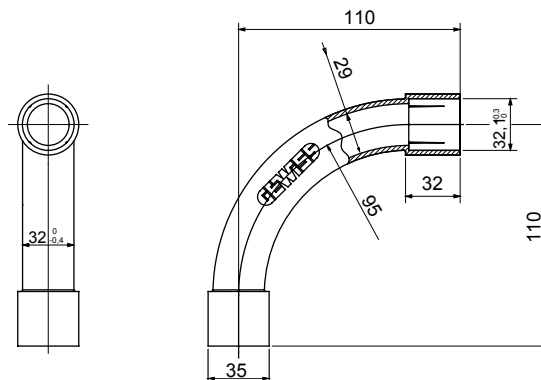

Formteile für starre Rohre mit den Schutzarten IP40 und IP67. Starre schwere Rohre der Baureihe RKB aus PVC, Klassifizierung 4321. Gemäß IEC 61386-1 (CEI 23/80) und IEC 61386-21 (CEI 23/81). Verfügbar in 7 Größen, von 16 bis 63 mm, Länge 3 m. Geeignet für Stark- und Schwachstrom. Installation: Aufputz, abgehängte Decken und Doppelböden.

Farbe	Grau ähnlich RAL 7035	Schutzart	IP40
Rohr Ø (mm)	32	Material	Halogenfrei gemäß EN 60754-2
Electrocod	21221		

### Abmessungen