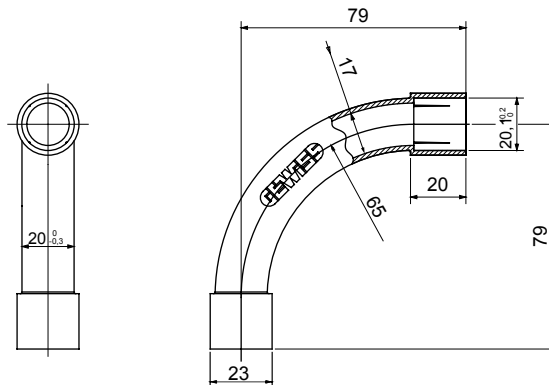

Formteile für starre Rohre mit den Schutzarten IP40 und IP67. Starre schwere Rohre der Baureihe RKB aus PVC, Klassifizierung 4321. Gemäß IEC 61386-1 (CEI 23/80) und IEC 61386-21 (CEI 23/81). Verfügbar in 7 Größen, von 16 bis 63 mm, Länge 3 m. Geeignet für Stark- und Schwachstrom. Installation: Aufputz, abgehängte Decken und Doppelböden.

Farbe	Grau ähnlich RAL 7035	Schutzart	IP40
Rohr Ø (mm)	20	Material	Halogenfrei gemäß EN 60754-2
Electrocod	21221		

Abmessungen

Technische Symbole

IP

HF
HALOGEN FREI

IP40

Normen / Richtlinien