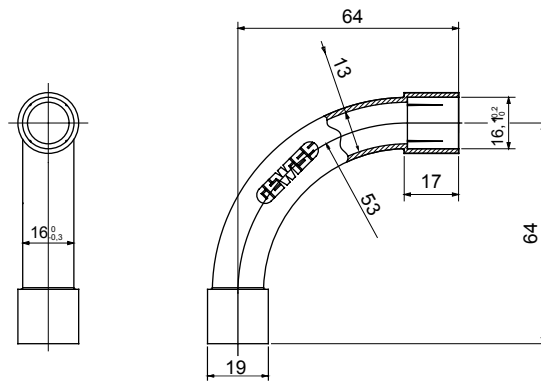

Formteile für starre Rohre mit den Schutzarten IP40 und IP67. Starre schwere Rohre der Baureihe RKB aus PVC, Klassifizierung 4321. Gemäß IEC 61386-1 (CEI 23/80) und IEC 61386-21 (CEI 23/81). Verfügbar in 7 Größen, von 16 bis 63 mm, Länge 3 m. Geeignet für Stark- und Schwachstrom. Installation: Aufputz, abgehängte Decken und Doppelböden.

Farbe	Grau ähnlich RAL 7035	Schutzart	IP40
Rohr Ø (mm)	16	Material	Halogenfrei gemäß EN 60754-2
Electrocod	21221		

### Abmessungen