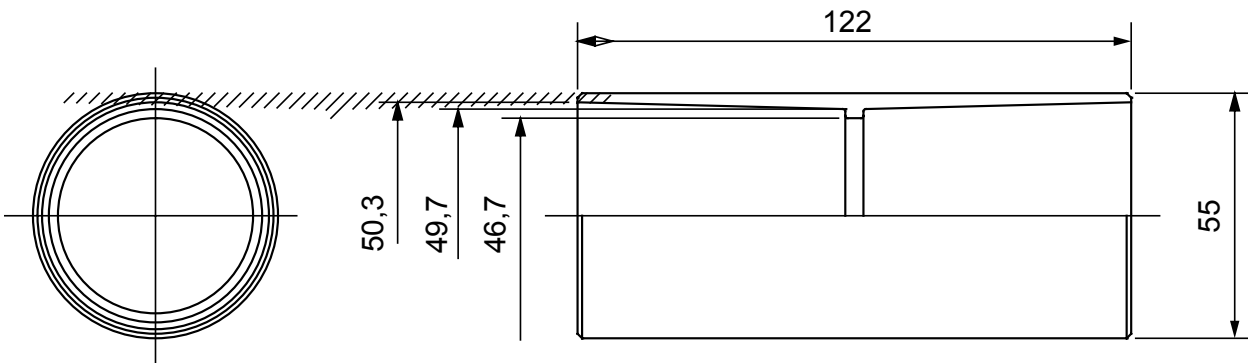

Formteile für starre Rohre mit den Schutzarten IP40 und IP67. Starre schwere Rohre der Baureihe RKB aus PVC, Klassifizierung 4321. Gemäß IEC 61386-1 (CEI 23/80) und IEC 61386-21 (CEI 23/81). Verfügbar in 7 Größen, von 16 bis 63 mm, Länge 3 m. Geeignet für Stark- und Schwachstrom. Installation: Aufputz, abgehängte Decken und Doppelböden.

Farbe	Grau ähnlich RAL 7035	Schutzart	IP40
Rohr Ø (mm)	50	Material	Halogenfrei gemäß EN 60754-2
Electrocod	21221		

Abmessungen

Technische Symbole

IP

HF
HALOGEN FREI

IP40

Normen / Richtlinien