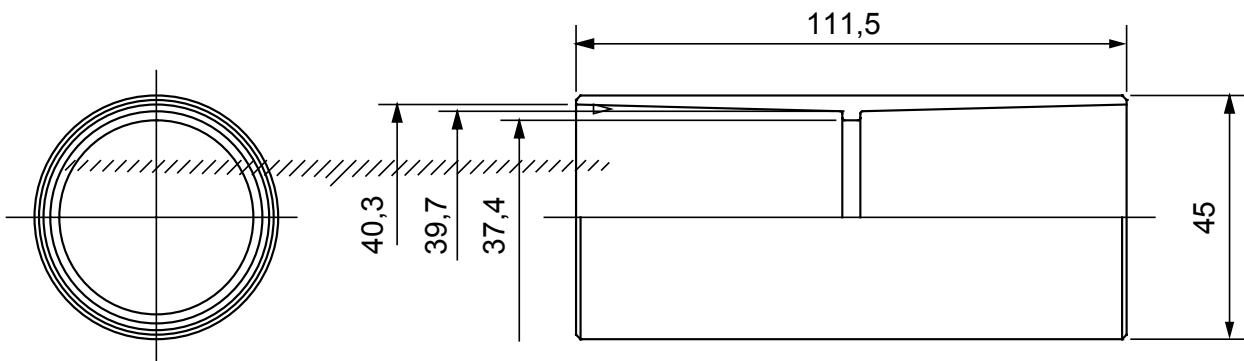

Formteile für starre Rohre mit den Schutzarten IP40 und IP67. Starre schwere Rohre der Baureihe RKB aus PVC, Klassifizierung 4321. Gemäß IEC 61386-1 (CEI 23/80) und IEC 61386-21 (CEI 23/81). Verfügbar in 7 Größen, von 16 bis 63 mm, Länge 3 m. Geeignet für Stark- und Schwachstrom. Installation: Aufputz, abgehängte Decken und Doppelböden.

Farbe	Grau ähnlich RAL 7035	Schutzart	IP40
Rohr Ø (mm)	40	Material	Halogenfrei gemäß EN 60754-2
Electrocod	21221		

Abmessungen

Technische Symbole

IP

HF
HALOGEN FREE

IP40

Normen / Richtlinien