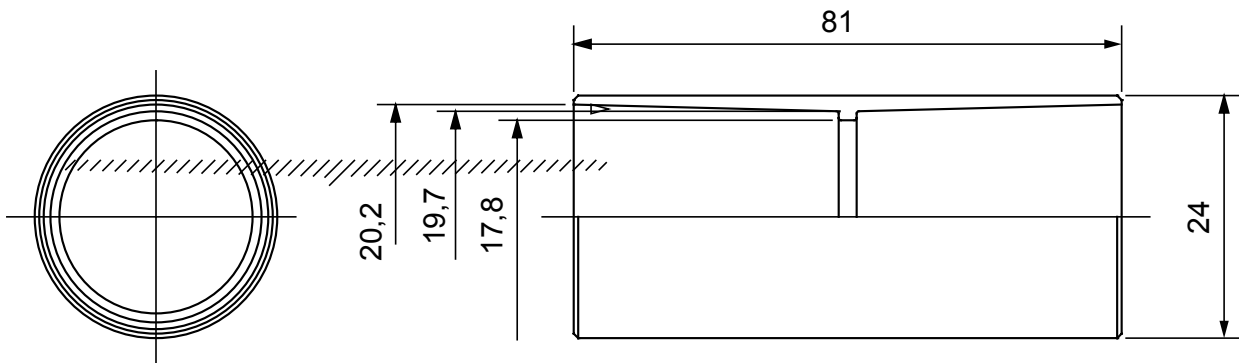

Formteile für starre Rohre mit den Schutzarten IP40 und IP67. Starre schwere Rohre der Baureihe RKB aus PVC, Klassifizierung 4321. Gemäß IEC 61386-1 (CEI 23/80) und IEC 61386-21 (CEI 23/81). Verfügbar in 7 Größen, von 16 bis 63 mm, Länge 3 m. Geeignet für Stark- und Schwachstrom. Installation: Aufputz, abgehängte Decken und Doppelböden.

Farbe	Grau ähnlich RAL 7035	Schutzart	IP40
Rohr Ø (mm)	20	Material	Halogenfrei gemäß EN 60754-2
Electrocod	21221		

Abmessungen

Technische Symbole

IP

HF
HALOGEN FREE

IP40

Normen / Richtlinien