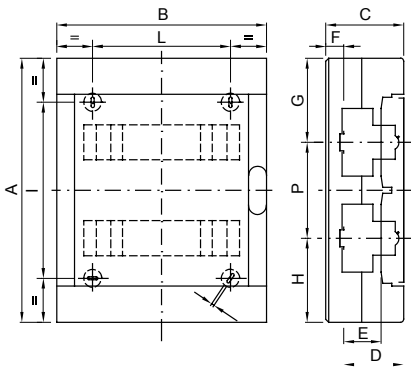

Die geschützten dekorativen Verteiler IP40 sind erhältlich von 8 bis 72TE. Sie bieten eine hervorragende ästhetische Integration und sind mit mehrpoligen Schraub-Klemmleisten, 80 A IP 20, ausgestattet. Sie sind mit transparenten Rauchglastüren oder mit geschlossenen Türen erhältlich, die mit einem Sicherheitschloss ausgestattet werden können, das Öffnen und Schließen ist mit "PUSH" gekennzeichnet. Die Klemmleisten ermöglichen eine einfache und übersichtliche Verdrahtung und verkürzen die Montagezeit.

Isolations- klasse	II (gemäß IEC 61140)	Farbe	Weiß RAL 9016
Außenabmessungen BxHxT (mm)	400x850x150	Schutzart	IP40
Verlust- leistung (W)	75	Schlagfestigkeit	IK08
Bemessungs- spannung	400 V	Farbe Tür	Rauchglas transparent
Klemmleisten	80 A - IP20 Zweipolig mit Schraubklemmen	Anz. TE EN 50022	72 (18x4)
Bemessungs- strom	125 A	Glühdrahtprüfung	650 °C
Betriebstemperatur	-25 +60 °C	Material	Halogenfrei gemäß EN 60754-2
Electrocod	0321	Kugeldruckprüfung	70 °C
Zubehör für Wiederherstellung der Schutzart	Schraubabdeckkappen (GW44623) oder Wandbefestigungslaschen (GW44621)	Norm	EN 60670-1 (CEI 23-48) IEC60670-24 CEI 23-49
Isolations- spannung	750 V	Pol 1 (mm²)	N/PE 2x[(3x16) + (17x10)]
Pol 2 (mm²)	N/PE 2x[(3x16) + (17x10)]		

### Abmessungen

		A	B	C	D	E	F	G	H	P	D'	E'	F'	NR	I	L
24M	GW 40 047	350	280	100	77	47	11,5	112,5	112,5	125	-	-	-	4	232	180
	GW 40 067															
36M	GW 40 049	400	400	130	76	48	37	125	125	150	102,5	74	10,5	4	282	300
	GW 40 069															
54M	GW 40 051	550	400	130	76	48	37	125	125	150	102,5	74	10,5	4	432	300
	GW 40 071															
72M	GW 40 053	850	400	150	76	48	57	187,5	187,5	150	102,5	74	30,5	6	303	300
	GW 40 073									175					303	