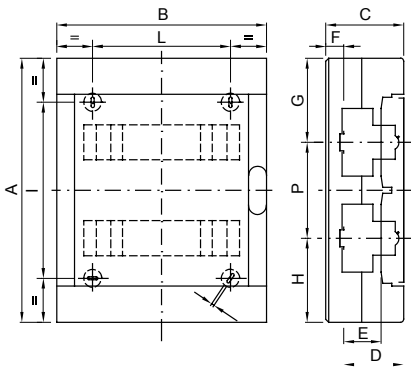

Die geschützten dekorativen Verteiler IP40 sind erhältlich von 8 bis 72TE. Sie bieten eine hervorragende ästhetische Integration und sind mit mehrpoligen Schraub-Klemmleisten, 80 A IP 20, ausgestattet. Sie sind mit transparenten Rauchglastüren oder mit geschlossenen Türen erhältlich, die mit einem Sicherheitschloss ausgestattet werden können, das Öffnen und Schließen ist mit "PUSH" gekennzeichnet. Die Klemmleisten ermöglichen eine einfache und übersichtliche Verdrahtung und verkürzen die Montagezeit.

Isolations- klasse	II (gemäß IEC 61140)	Farbe	Weiß RAL 9016
Außenabmessungen BxHxT (mm)	280x350x100	Schutzart	IP40
Verlust- leistung (W)	25	Schlagfestigkeit	IK08
Bemessungs- spannung	400 V	Farbe Tür	Rauchglas transparent
Klemmleisten	80 A - IP20 Zweipolig mit Schraubklemmen	Anz. TE EN 50022	24 (12X2)
Bemessungs- strom	125 A	Glühdrahtprüfung	650 °C
Betriebstemperatur	-25 +60 °C	Material	Halogenfrei gemäß EN 60754-2
Electrocod	0321	Kugeldruckprüfung	70 °C
Zubehör für Wiederherstellung der Schutzart	Schraubabdeckkappen (GW44623) oder Wandbefestigungslaschen (GW44621)	Norm	EN 60670-1 (CEI 23-48) IEC60670-24 CEI 23-49
Isolations- spannung	750 V	Pol 1 (mm²)	N/PE (3x16) + (11x10)
Pol 2 (mm²)	N/PE (3x16) + (11x10)		

Abmessungen

		A	B	C	D	E	F	G	H	P	D'	E'	F'	NR	I	L
24M	GW 40 047 GW 40 067	350	280	100	77	47	11,5	12,5	12,5	125	-	-	-	4	232	180
36M	GW 40 049 GW 40 069	400	400	130	76	48	37	125	125	150	102,5	74	10,5	4	282	300
54M	GW 40 051 GW 40 071	550	400	130	76	48	37	125	125	150	102,5	74	10,5	4	432	300
72M	GW 40 053 GW 40 073	850	400	150	76	48	57	187,5	187,5	150 175	102,5	74	30,5	6	303 303	300